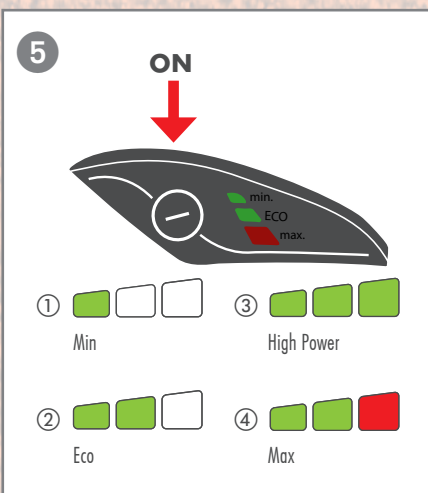

## CYCLOON HYBRID

**D** Trockensaugen   **GB** Dry vacuuming   **F** Aspiration de matières sèches   **NL** Stofzuigen  
**PL** Odkurzanie na sucho   **E** Aspiración en seco   **RUS** Сухая уборка   **TR** Kuru Süpürme