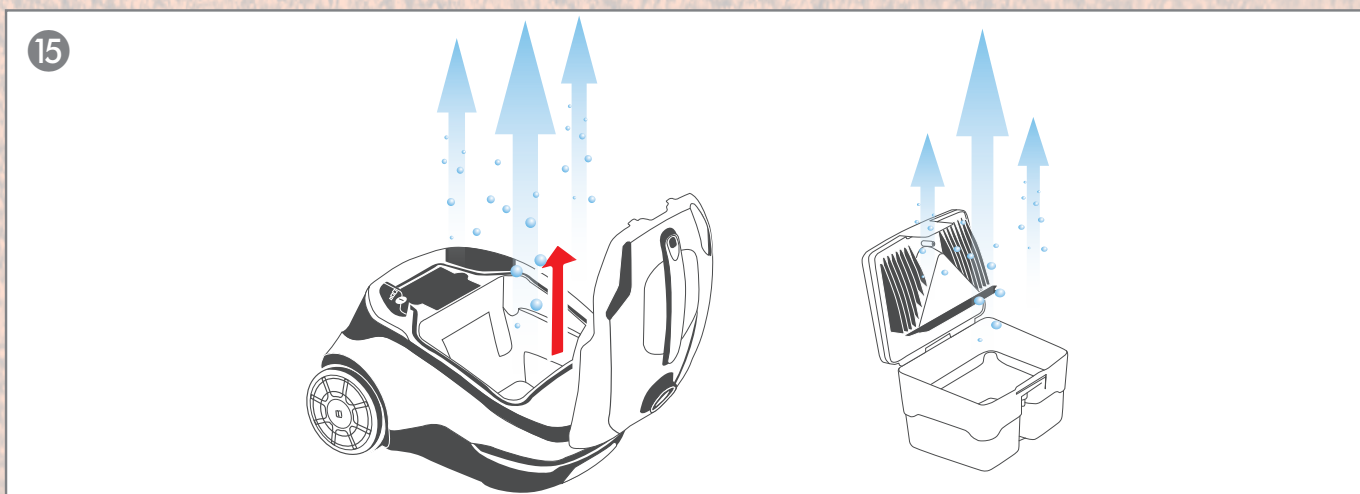

Bitte beachten Sie die beiliegende Gebrauchsanweisung
Please also refer the enclosed instruction manual
Veillez tenir compte du présent mode d'emploi
Neem de bijgevoegde gebruiksaanwijzing in acht

Należy postępować zgodnie z dostarczoną instrukcją obsługi
Respete las instrucciones de uso adjuntas
Si prega di osservare le istruzioni per l'uso allegate
Lütfen teslimat kapsamındaki kullanım kılavuzunu dikkate alın