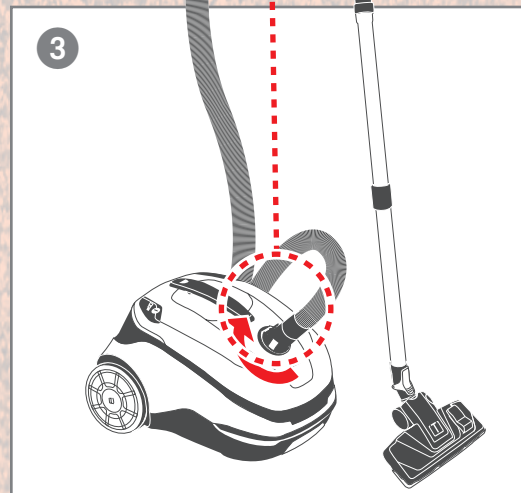

D Trockensaugen
 GB Dry vacuuming
 F Aspiration de matières sèches
 NL Stofzuigen
PL Odkurzanie na sucho
 E Aspiración en seco
 I Aspirazione a secco
 TR Kuru Süpürme

D Nasssaugen **GB Wet vacuuming** **F Aspiration humide** **NL Natzuigen**
PL Odkurzanie mokre **E Aspiración húmeda** **I Aspirazione a umido**
TR Yaş Süpürme