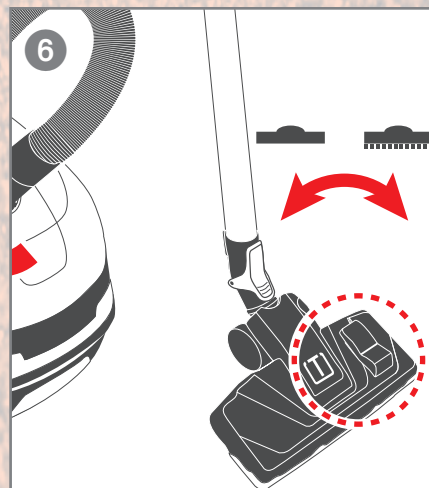

D Trockensaugen
 GB Dry vacuuming
 F Aspiration de matières sèches
 NL Stofzuigen
PL Odkurzanie na sucho
 E Aspiración en seco
 I Aspirazione a secco
 TR Kuru Süpürme

D Nasssaugen **GB Wet vacuuming** **F Aspiration humide** **NL Natzuigen**
PL Odkurzanie mokre **E Aspiración húmeda** **I Aspirazione a umido**
TR Yaş Süpürme