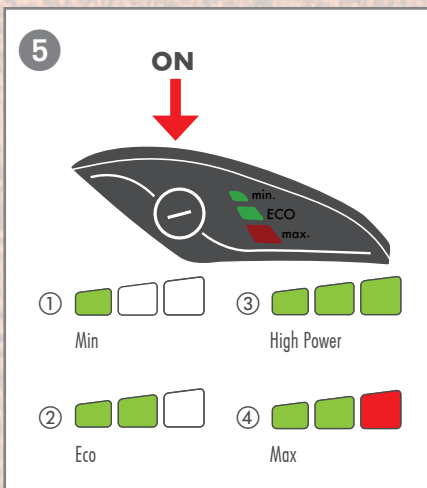

D Trockensaugen
 GB Dry vacuuming
 F Aspiration de matières sèches
 NL Stofzuigen
PL Odkurzanie na sucho
 E Aspiración en seco
 I Aspirazione a secco
 TR Kuru Süpürme

D Nasssaugen **GB Wet vacuuming** **F Aspiration humide** **NL Natzuigen**
PL Odkurzanie mokre **E Aspiración húmeda** **I Aspirazione a umido**
TR Yaş Süpürme